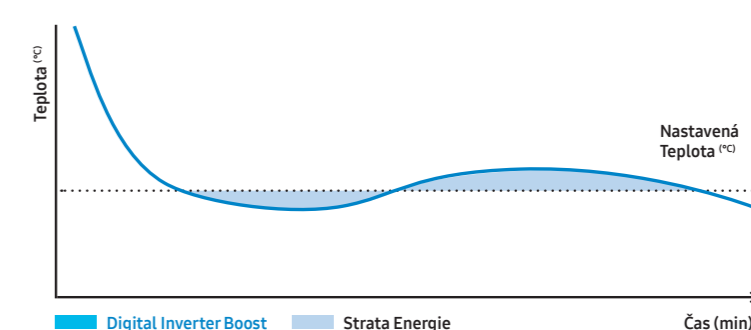

AI Energy Mode vysoko účinného Dvojitého Rotačného Kompresora

Kompresor využíva systém AI¹ na analýzu vzorcov používania spotrebičov spolu s vnútornou/vonkajšou teplotou a vlhkosťou na presnejšiu prevádzku. Režim AI Energy sa snaží znížiť spotrebu elektrickej energie na úkor vnútorného komfortu s maximálnym teplotným rozdielom 2 °C od nastavenej hodnoty. Režim AI Energy¹ sa učí vzorcu a vopred nastavuje teploty, aby sa znížila zbytočná spotreba energie.

Infračervený Solárny Ovládač SolarCell

Nový infračervený solárny ovládač SolarCell¹ sa zameriava na inovatívne nabíjanie, tenký dizajn a jednoduchú použiteľnosť. Diaľkový ovládač SolarCell nepotrebuje batérie; namiesto toho je na zadnej strane ovládača integrovaný solárny panel, ktorý umožňuje nabíjanie spôsobom priameho svetla. Plne nabitá batéria vydrží až dva roky, čo z nej robí ekonomickú alternatívu k jednorazovým batériám. Okrem toho sa na spodnej strane diaľkového ovládača nachádza aj port USB-C na rýchle nabíjanie. Má lepšiu úchop, jednoduchšie ovládanie tlačidiel, veľký displej OLED a nízku hmotnosť².

23.5 Cool