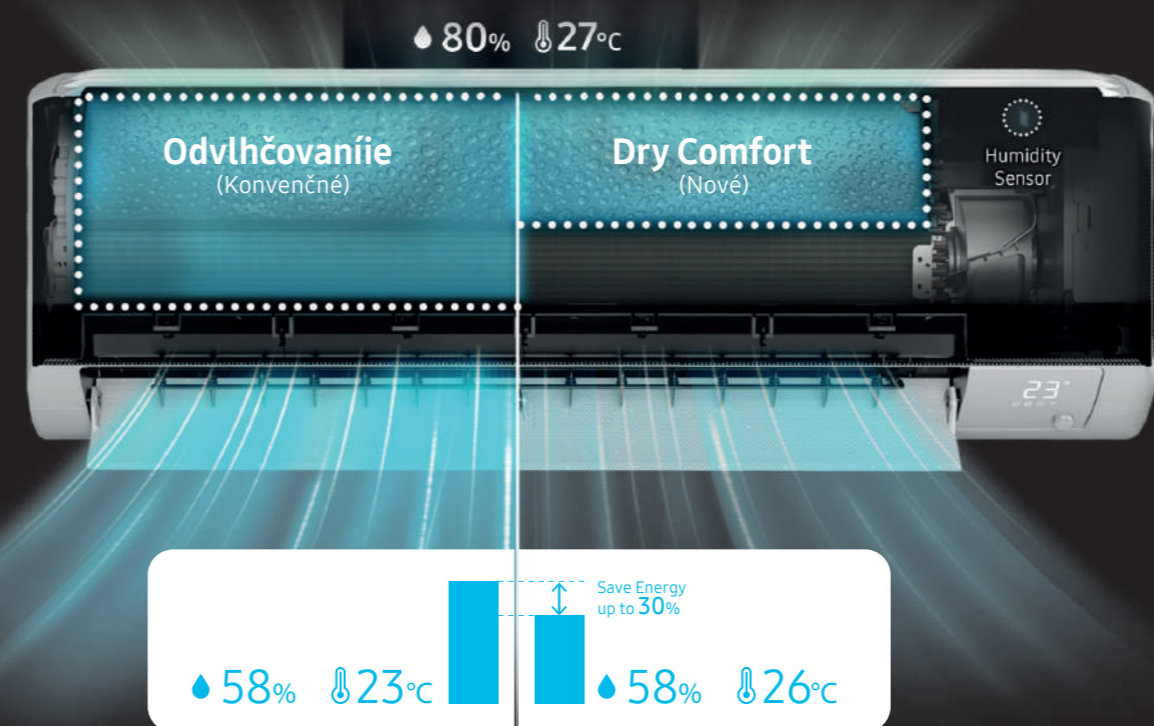

Dry Comfort¹

Táto funkcia pomáha znižovať vlhkosť v interiéri bez toho, aby sa vytváral neprijemne chladný vzduch. Dokáže jemne regulovať frekvenciu kompresora a množstvo chladiča, čím šetrí elektrickú energiu a dosahuje