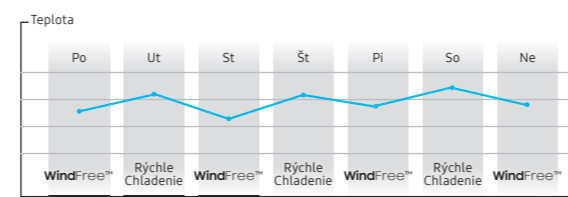

Rýchle Chladenie

WindFree™ Chladenie

AI Auto Comfort

AI Auto Comfort predstavuje užívateľom zážitok z inteligentného ovládania klimatizácie¹. Na zjednodušenie a zefektívnenie života automaticky optimalizuje rôzne prevádzkové režimy na základe analýzy podmienok v miestnosti a vzorcov používania². Na základe užívateľovi preferovanej vnútornej teploty a aktuálnej vonkajšej teploty jednotka automaticky prepne na najvhodnejší režim chladenia či vykurovania, aby boli v miestnosti zachované optimálne a pohodlné podmienky. To zahŕňa režimy WindFree™, Rýchle a Normálne chladenie a vykurovanie.

Možnosť umelej inteligencie dokáže analyzovať oblasť, preferovaný režim a teplotu a potom navrhne optimálne nastavenie pre maximálne pohodlie v domácnosti.

Zariadenie je kompatibilné s Bixby 2.0³, čo používateľom umožňuje používať hlasové povely, ktorým sa zariadenie zodpovedajúcim spôsobom prispôbi. Funkcia AI dokáže analyzovať priestor, preferovaný režim a teplotu a následne navrhne optimálne nastavenie pre maximálny komfort v domácnosti.

- ✓ Vnútorná Teplota
- ✓ Nastavená Teplota
- ✓ Vonkajšia Teplota
- ✓ Prevádzková Doba
- ✓ Vzorec Užívania