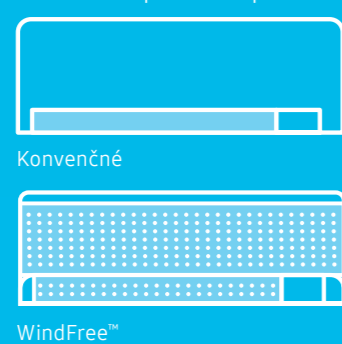

Porovnanie predného panelu