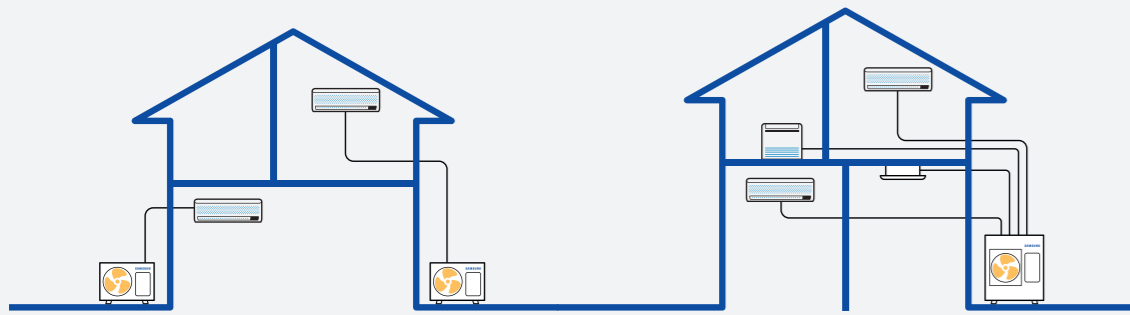

Výkon (kW)	2	2,5	3,5	5	6,5
Residenčný Split (RAC)					
AR60F**C1AWXEU	-	•	•	•	•
Multi Split (FJM)					
AJ040TXJ2KGEU	•	•	•	-	-
AJ050TXJ2KGEU	•	•	•	•	-
AJ052TXJ3KGEU	•	•	•	•	-
AJ068TXJ3KGEU	•	•	•	•	-
AJ080TXJ4KGEU	•	•	•	•	•
AJ100TXJ5KGEU	•	•	•	•	•

Schémy Residenčného Splitu & Multi Splitu

Každý klimatizačný systém potrebuje vnútornú a vonkajšiu jednotku. V závislosti od zvoleného systému môže byť k jednej vonkajšej jednotke pripojených viac vnútorných jednotiek. Systém, ktorý je pre vás vhodný, závisí od vašich potrieb, na vašom dome a na tom, ako je váš dom postavený.

Ovládače a Príslušenstvo

MWR-WG01KN

MWR-SH11N

	Vnútorná Jednotka	AR60F09C1AWNEU	AR60F12C1AWNEU	AR60F18C1AWNEU	AR60F24C1AWNEU
	Vonkajšia Jednotka	AR60F09C1AWXEU	AR60F12C1AWXEU	AR60F18C1AWXEU	AR60F24C1AWXEU
Výkon					
Chladenie (Min-Max)	kW	1,0 - 3,5	0,9 - 4,2	1,6 - 6,7	1,4 - 7,6
Vykurovanie pri +7 °C	kW	3,2	4,0	6,0	7,4
Parametre					
Energetická Účinnosť Chladenie	SEER¹	7,0 / A++	7,6 / A++	7,2 / A++	7,0 / A++
	Pdesignc	2,5	3,5	5,0	6,5
	EER	4	3,54	3,6	3,33
Energetická Účinnosť Vykurovanie	SCOP¹	4,6 / A++	4,6 / A++	4,1 / A+	4,3 / A+
	Pdesignh (stredné pásmo)	2,2	2,3	3,8	4,1
	COP¹	4,16	3,92	3,73	3,36
Odvlhčovanie	L/h	1,0	1,5	2,0	2,5
Maximálny Prítok Vzduchu (Chladenie)	Vnútorná Jednotka	m³/min	12,1	13,1	15,7
Hladina Akustického Výkonu	Vnútorná Jednotka (Chladenie)	dB(A)	56	58	62
	Vonkajšia Jednotka (Chladenie)	dB(A)	63	63	68
Hladina Akustického Výkonu	Vnútorná Jednotka Vysoký Výkon/ Tichý Režim	dB(A)	38 / 16	40 / 16	41 / 25
	Vonkajšia Jednotka Vysoký Výkon	dB(A)	45	46	51
	Chladenie	°C	-10-46	-10-46	-10-46
	Vykurovanie	°C	-15-24	-15-24	-15-24
Elektrické Údaje					
Napájanie	Φ, V, Hz	10, 220-240 V, 50 Hz	10, 220-240 V, 50 Hz	10, 220-240 V, 50 Hz	10, 220-240 V, 50 Hz
Príkon	Chladenie	W	625	990	1390
	Vykurovanie	W	770	1020	1610
Rozmery					
Rozmery (čistá) (Š x V x H)	Vnútorná Jednotka	mm	889 x 299 x 215	889 x 299 x 215	1055 x 299 x 215
	Vonkajšia Jednotka	mm	710 x 540 x 220	710 x 540 x 220	880 x 638 x 310
Hmotnosť (čistá)	Vnútorná Jednotka	kg	9,9	9,9	12,3
	Vonkajšia Jednotka	kg	24	24	36,8
Chladivo					
Chladivo	Typ		R32 (obsahuje fluorované skleníkové plyny, GWP = 675)		
	Predplnené (pre 7,55 m)	kg	0,7	1,3	1,3
	Predplnené Ekvivalent tCO₂e	tCO₂e	0,47	0,88	0,88
Pripojovacie Potrubie	Kvapalina	ø, mm (palec)	6,35 (1/4)	6,35 (1/4)	6,35 (1/4)
	Plyn	ø, mm (palec)	9,52 (3/8)	9,52 (3/8)	12,7 (1/2)
Dĺžka Potrubia	Min/Max (Vonkajšia jednotka do Vnútornej jednotky)	m	3/15	3/15	3/30
Previesenie Potrubia	Max	m	8	8	15
Funkcie					
Režim Prúdenia	WindFree™ Chladenie	•	•	•	•
	Ovládanie Smeru Prúdenia (Hore/Dole)	Auto	Auto	Auto	Auto
	Ovládanie Smeru Prúdenia (Vľavo/Vpravo)	Auto	Auto	Auto	Auto
	Auto Fan Speed	•	•	•	•
Filtračný Vzduchu a Hygiena	Tri-Care Filter	-	-	-	-
	Easy Filter Plus	•	•	•	•
	Auto Clean (Samočistenie)	•	•	•	•
	Freeze Wash	•	•	•	•
Prevádzkové Režimy	AI Auto Comfort s Wi-Fi & MDS (priame/nepriame)	-	-	-	-
	AI Auto Comfort s Wi-Fi	•	•	•	•
	Auto Mode (bez Wi-Fi)	-	-	-	-
	Režim Rýchleho Chladenia	•	•	•	•
	Good Sleep	•	•	•	•
	Eco	•	•	•	•
	Odvlhčovanie	•	•	•	•
	Ventilátor	•	•	•	•
	Tichý	•	•	•	•
Ďalšie Funkcie	Samsung SmartThings	•	•	•	•
	MDS (Senzor Pohybu)	-	-	-	-
	Zobrazenie Vnútornej Teploty	•	•	•	•
	Displej ZAP/VYP	•	•	•	•
	Zvukové Upozornenie ZAP/VYP	•	•	•	•
	Auto Zmena Prevádzkového Režimu	•	•	•	•
	Auto Restart	•	•	•	•

SAMSUNG

Objav svoju pohodu. Vytvor si dokonalé prostredie

Ďalšie informácie o riešeníach Samsung Climate Solutions nájdete na adrese: samsung-climatesolutions.com