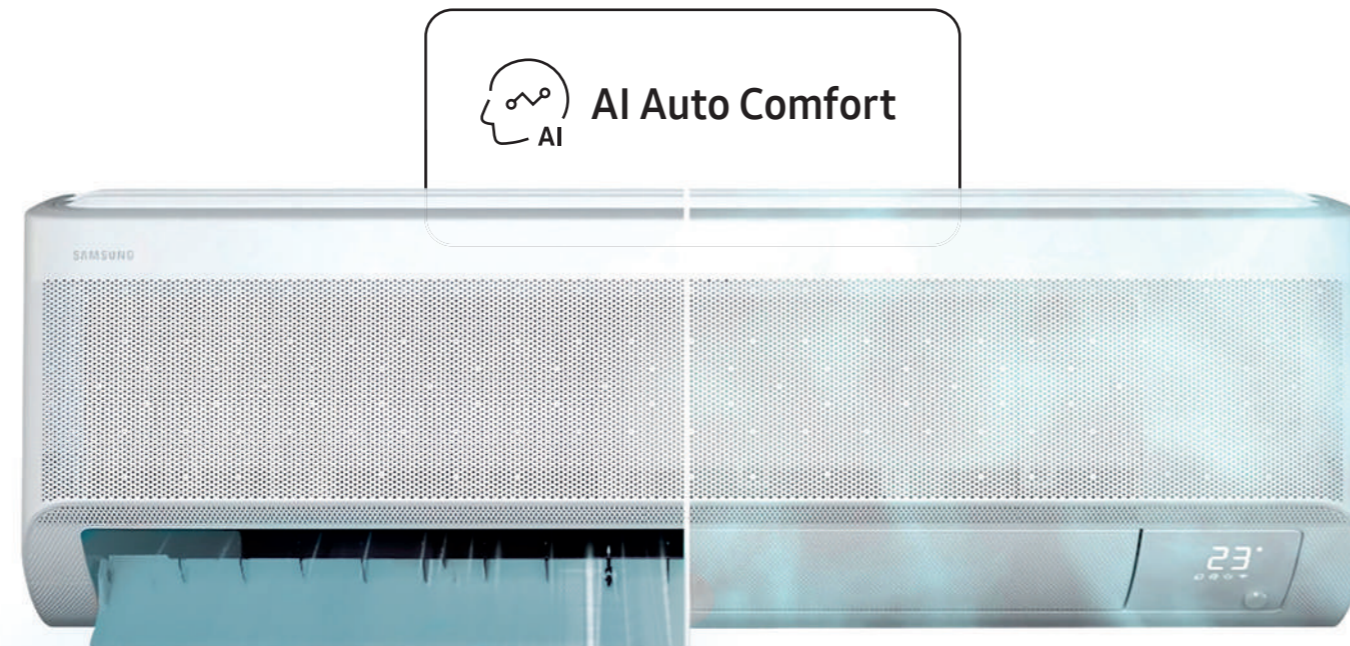

Rýchle Chladenie

WindFree™ Chladenie

AI Auto Comfort

AI Auto Comfort predstavuje užívateľom zážitok z inteligentného ovládania klimatizácie¹. Na zjednodušenie a zefektívnenie života automaticky optimalizuje rôzne prevádzkové režimy na základe analýzy podmienok v miestnosti a vzorcov používania². Na základe užívateľovi preferovanej vnútornej teploty a aktuálnej vonkajšej teploty jednotka automaticky prepne na najvhodnejší režim chladenia či vykurovania, aby boli v miestnosti zachované optimálne a pohodlné podmienky. To zahŕňa režimy WindFree™, Rýchle a Normálne chladenie a vykurovanie.

Možnosť umelej inteligencie dokáže analyzovať oblasť, preferovaný režim a teplotu a potom navrhne optimálne nastavenie pre maximálne pohodlie v domácnosti.

Zariadenie je kompatibilné s Bixby 2.0³, čo používateľom umožňuje používať hlasové povely, ktorým sa zariadenie zodpovedajúcim spôsobom prispôbi. Funkcia AI dokáže analyzovať priestor, preferovaný režim a teplotu a následne navrhne optimálne nastavenie pre maximálny komfort v domácnosti.

- ✓ Vnútorná Teplota
- ✓ Nastavená Teplota
- ✓ Vonkajšia Teplota
- ✓ Prevádzková Doba
- ✓ Vzorec Užívania

Vstupné parametre
Vnútorná teplota
Vonkajšia teplota
Nastavená teplota
Prevádzková doba

Určenie režimu chladenia pre dosiahnutie požadovanej teploty.